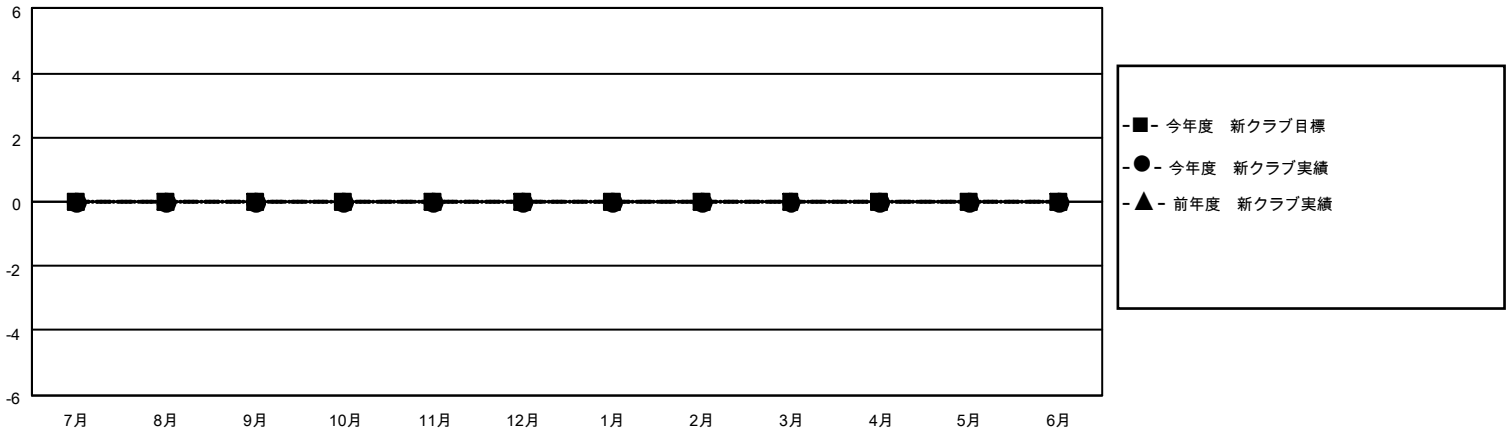

MONTHLY MEMBERSHIP PROGRESS REPORT

地域 JAPAN

District 331 B

Results as of: 11/30/2021

クラブ			
結果：2021-2022			
四半期	新クラブ目標	新クラブ	解散クラブ
7月/8月/9月	0	0	0
10月/11月/12月	0	0	0
1月/2月/3月	0	0	0
4月/5月/6月	0	0	0

名			
結果：2021-2022			
四半期	会員純増目標	会員増強実績	退会者(転籍を含む)実際
7月/8月/9月	20	21	29
10月/11月/12月	30	19	22
1月/2月/3月	31	0	0
4月/5月/6月	0	0	0

新クラブ目標及び実績累計

会員目標及び実績累計

解散クラブ: 0	22 CLUBS OF 74 一名以上の新会 員を登録	男女別	
退会者		男性	1,804 (82.45%)
物故会員 15	会員累計データを見るには、ここをクリック	女性	384 (17.55%)
クラブ解散 0		NON BINARY	0 (0.00%)
その他 36		PREFER NOT TO ANSWER	0 (0.00%)
合計 51		世帯主/家族会員合計	602
		国際会費半額の家族会員	305