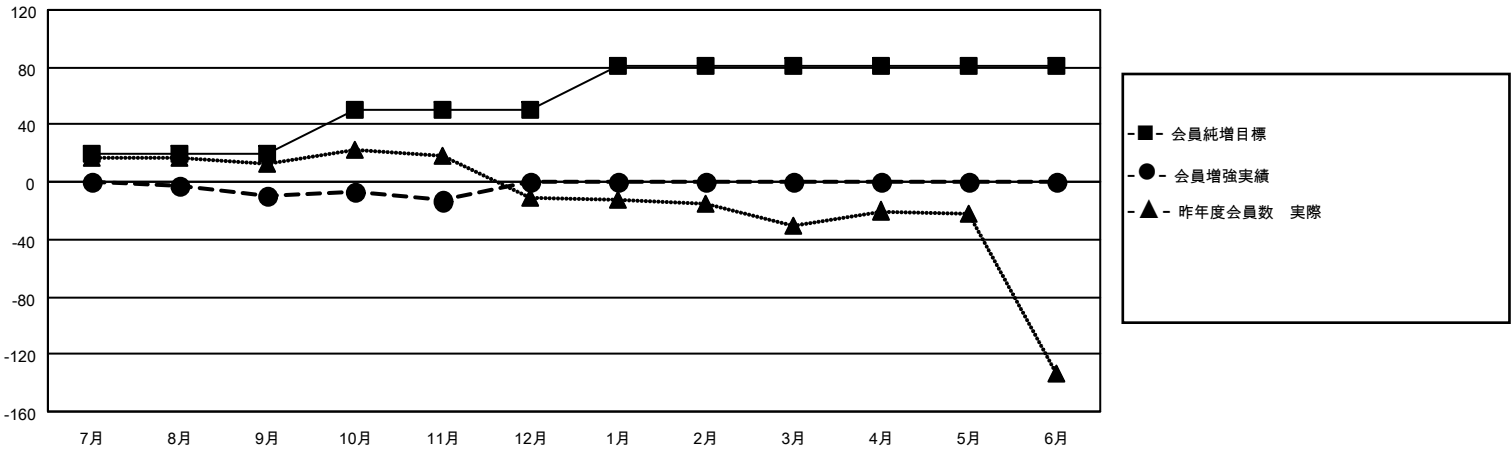

MONTHLY MEMBERSHIP PROGRESS REPORT

地域 JAPAN

District 331 B

Results as of: 11/30/2021

クラブ			
結果：2021-2022			
四半期	新クラブ目標	新クラブ	解散クラブ
7月/8月/9月	0	0	0
10月/11月/12月	0	0	0
1月/2月/3月	0	0	0
4月/5月/6月	0	0	0

名			
結果：2021-2022			
四半期	会員純増目標	会員増強実績	退会者(転籍を含む)実際
7月/8月/9月	20	21	29
10月/11月/12月	30	19	22
1月/2月/3月	31	0	0
4月/5月/6月	0	0	0

新クラブ目標及び実績累計

会員目標及び実績累計

解散クラブ: 0	22 CLUBS OF 74 一名以上の新会 員を登録	男女別	
退会者		男性	1,804 (82.45%)
物故会員 15	会員累計データを見るには、ここをクリック	女性	384 (17.55%)
クラブ解散 0		NON BINARY	0 (0.00%)
その他 36		PREFER NOT TO ANSWER	0 (0.00%)
合計 51		世帯主/家族会員合計	602
		国際会費半額の家族会員	305